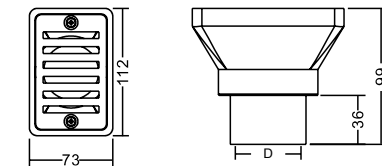

WALL RETURN

Model C	ode	Colour	MaterialF	lowrate (L/min)
EM2824	88120112W	hite	ABS & PVC	150(1.5") / 240(2.0")

D			
1 1/2"2		"	
Metric	ø50	Metric	ø63
Imperial	ø48	Imperial	ø60

WALL RETURN

Model C	ode	Colour	MaterialF	lowrate (L/min)
EM2825	88120212	White	ABS & PVC	150(1.5") / 240(2.0")

D			
1 1/2"2		"	
Metric	ø50	Metric	ø63
Imperial	ø48	Imperial	ø60

GUTTER DRAIN

Model C	ode	Colour	MaterialF	lowrate (L/min)
EM2819	88110112	White	ABS & PVC	150(1.5") / 235(2.0")

D			
1 1/2"2		"	
Metric	ø50	Metric	ø63
Imperial	ø48	Imperial	ø60