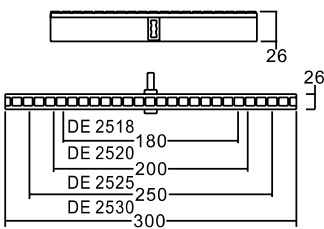

GRATING

Model	Code	Colour	Material

DE2518	88170212	WhiteA	BS
DE2520	88170312	WhiteA	BS
DE2525	88170412	WhiteA	BS
DE2530	88170512	WhiteA	BS