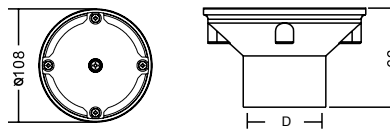

WALL RETURN

Model C	ode	Colour	MaterialF	lowrate (L/min)
EM2824	88120112W	hite	ABS & PVC	150(1.5") / 240(2.0")

D			
1 1/2"2		"	
Metric	ø50	Metric	ø63
Imperial	ø48	Imperial	ø60

WALL RETURN

Model C	ode	Colour	MaterialF	lowrate (L/min)
EM2825	88120212	White	ABS & PVC	150(1.5") / 240(2.0")

D			
1 1/2"2		"	
Metric	ø50	Metric	ø63
Imperial	ø48	Imperial	ø60

GUTTER DRAIN

Model C	ode	Colour	MaterialF	lowrate (L/min)
EM2819	88110112	White	ABS & PVC	150(1.5") / 235(2.0")

D			
1 1/2"2		"	
Metric	ø50	Metric	ø63
Imperial	ø48	Imperial	ø60