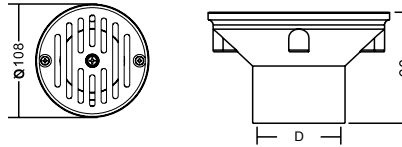

WALL RETURN

Model C	ode	Colour	MaterialF	lowrate (L/min)
EM2824	88120112W	hite	ABS & PVC	150(1.5") / 240(2.0")

D			
1 1/2"2		"	
Metric	ø50	Metric	ø63
Imperial	ø48	Imperial	ø60

WALL RETURN

Model C	ode	Colour	MaterialF	lowrate (L/min)
EM2825	88120212	White	ABS & PVC	150(1.5") / 240(2.0")